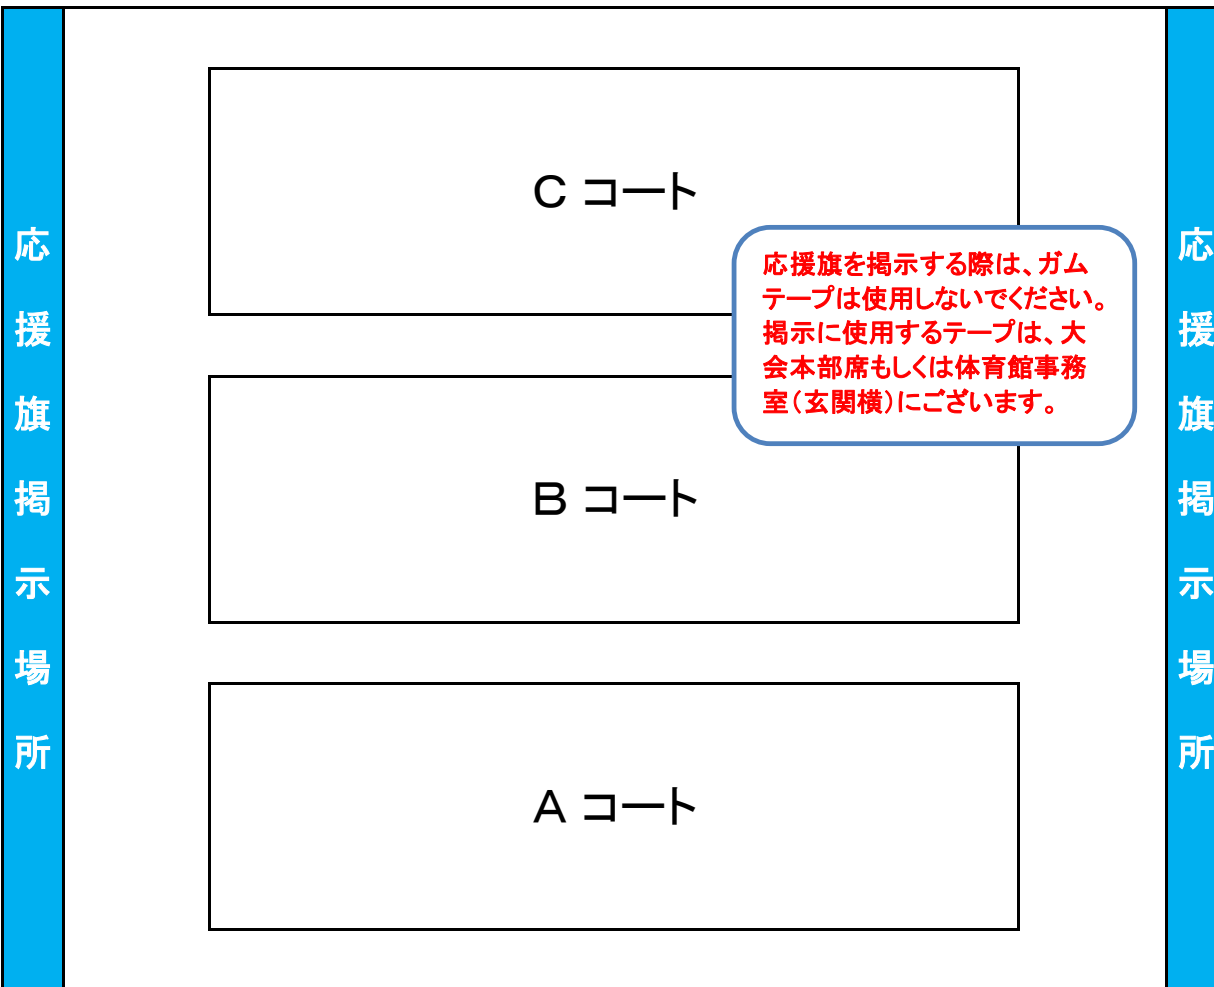

観覧席割当図

※控え席を指定させていただきました。
※チーム数が多いため、隣り合わせのチーム同士、譲り合いながらご利用ください。
※競技観戦時のご自由に移動しても構いませんが、他のチームに迷惑がからないよう行動してください。
※サブアリーナの応援旗は、応援席側(主審台後方)の壁に掲示してください。

【座席チーム名色分け】

- ※女子の部
- ※男子の部
- ※混合の部
- ※同チーム男・女

出入口

階段

2階ロビー

玄関ロビー吹き抜け

帯広川西 (道東)	
士別南 (道北)	真狩 (道央)
ジーライズ (道北)	
浦河VBC (道央)	
芦野スターズ (道東)	
森・尾白内 (道南)	
美山フレンズ (道東)	
下音更 (道東)	
めまんべつ (道東)	
西神楽BB II (道北)	
知内VBC (道南)	レザウルス (道東)
	東藻琴JVC (道東)
	枝幸ジュニア (道北)
	恵み野JVC (道央)
名寄小 (道北)	

WIN海陽 男・女(道南)	K・BOYS (道北)	北 竜 (道北)	深川JB (道北)	ダンガンズ (道南)	JC朝里 (道央)	エサシ (道南)

函館 ききょう (道南)	札幌厚別北 (道央)	旭川緑新 (道北)	BRAVE (道南)	花川南 少年団 (道央)	標津 (道東)	岩見沢栗沢 (道央)	NJV和 (道央)