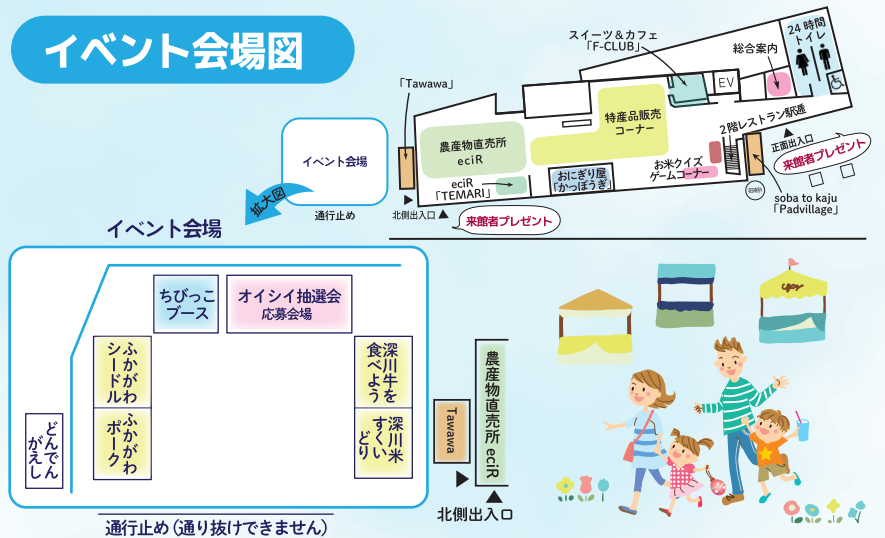

## 来館者 プレゼント!

先着 **1,000** 名様  
9時~無くなり次第終了

**深川産ピーマン(3個)1袋**

配布場所 正面出入口・北側出入口 深川産のオイシイピーマンプレゼント!

## パヨパヨ プレゼント!

ちびっこブースで  
プレゼント!

### イベント会場図