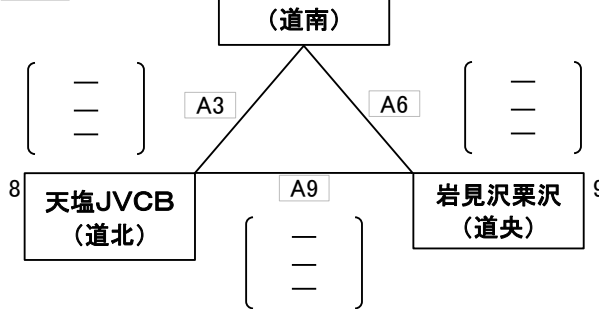

はまなす国体記念

第33回ふかがわカップ全道小学生バレーボール優勝大会

とき 令和6年11月23日
 ところ 深川市総合体育館
 A・B・Cコート 総合体育館 メインアリーナ会場
 Dコート 総合体育館 サブアリーナ会場

大会委員長 高田 祐貴
 競技委員長 野村 知哉
 審判委員長 志村 琢磨
 総務委員長 大西 徳治

～ 予選リーグ～

【男子】

A組

B組

C組

D組

23日

【混合】

E組

F組

G組

H組

※ 各グループ1試合目に負けたチームが2試合目を行う。2敗したチームは決勝トーナメントに進めない。
 2試合目で決勝トーナメントに進むチームが決まった場合、3試合目は行わないとする。
 3チームのグループで全て1勝1敗になった場合、得失点差で上位2チームを決める。

はまなす国体記念

第33回ふかがわカップ全道小学生バレーボール優勝大会

とき 令和6年11月23日
 ところ 深川市総合体育館
 A・B・Cコート 総合体育館 メインアリーナ会場
 Dコート 総合体育館 サブアリーナ会場