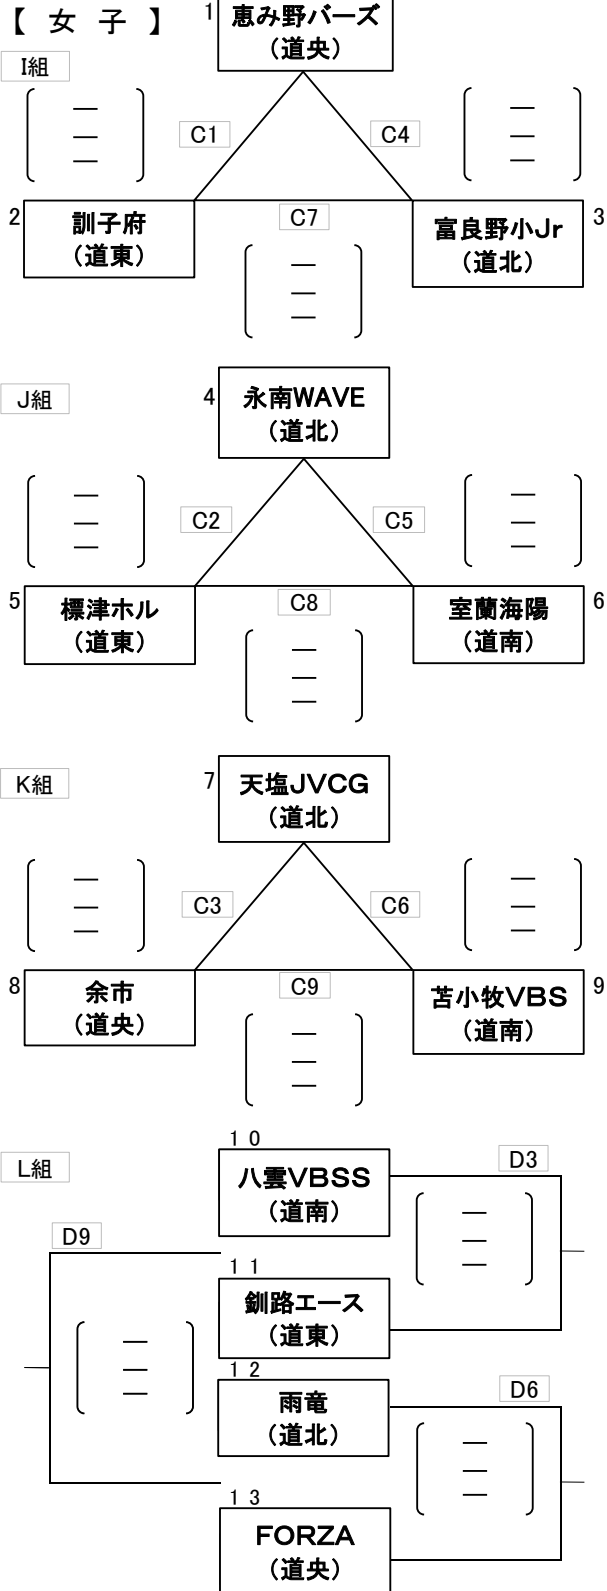

はまなす国体記念

第33回ふかがわカップ全道小学生バレーボール優勝大会

とき 令和6年11月23日
 ところ 深川市総合体育館
 A・B・Cコート 総合体育館 メインアリーナ会場
 Dコート 総合体育館 サブアリーナ会場

大会委員長 高田 祐貴
 競技委員長 野村 知哉
 審判委員長 志村 琢磨
 総務委員長 大西 徳治

～ 予選リーグ～

【男子】

A組

B組

C組

D組

23日

【混合】

E組

F組

G組

H組

※ 各グループ1試合目に負けたチームが2試合目を行う。2敗したチームは決勝トーナメントに進めない。
 2試合目で決勝トーナメントに進むチームが決まった場合、3試合目は行わないとする。
 3チームのグループで全て1勝1敗になった場合、得失点差で上位2チームを決める。

はまなす国体記念

第33回ふかがわカップ全道小学生バレーボール優勝大会

とき 令和6年11月23日
 ところ 深川市総合体育館
 A・B・Cコート 総合体育館 メインアリーナ会場
 Dコート 総合体育館 サブアリーナ会場

大会委員長 高田 祐貴
 競技委員長 野村 知哉
 審判委員長 志村 琢磨
 総務委員長 大西 徳治

～ 予選リーグ～ 23日

※ 各グループ1試合目に負けたチームが2試合目を行う。2敗したチームは決勝トーナメントに進めない。
 2試合目で決勝トーナメントに進むチームが決まった場合、3試合目は行わないとする。
 3チームのグループで全て1勝1敗になった場合、得失点差で上位2チームを決める。