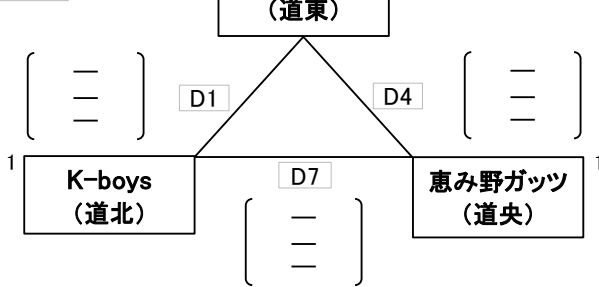

はまなす国体記念

第33回ふかがわカップ全道小学生バレーボール優勝大会

とき 令和6年11月23日
ところ 深川市総合体育館
A・B・Cコート 総合体育館 メインアリーナ会場
Dコート 総合体育館 サブアリーナ会場

大会委員長 高田 祐貴
競技委員長 野村 知哉
審判委員長 志村 琢磨
総務委員長 大西 徳治

～ 予選リーグ～

【男子】

A組

B組

C組

D組

23日

【混合】

E組

F組

G組

H組

※ 各グループ1試合目に負けたチームが2試合目を行う。2敗したチームは決勝トーナメントに進めない。
2試合目で決勝トーナメントに進むチームが決まった場合、3試合目は行わないとする。
3チームのグループで全て1勝1敗になった場合、得失点差で上位2チームを決める。