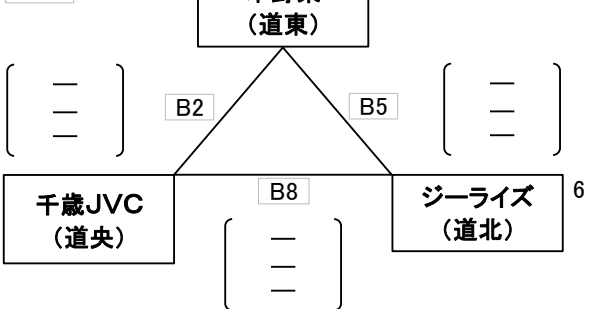

C組

D組

23日

【混合】

E組

F組

G組

H組

※ 各グループ1試合目に負けたチームが2試合目を行う。2敗したチームは決勝トーナメントに進めない。
 2試合目で決勝トーナメントに進むチームが決まった場合、3試合目は行わないとする。
 3チームのグループで全て1勝1敗になった場合、得失点差で上位2チームを決める。

はまなす国体記念

第33回ふかがわカップ全道小学生バレーボール優勝大会

とき 令和6年11月23日
 ところ 深川市総合体育館
 A・B・Cコート 総合体育館 メインアリーナ会場
 Dコート 総合体育館 サブアリーナ会場