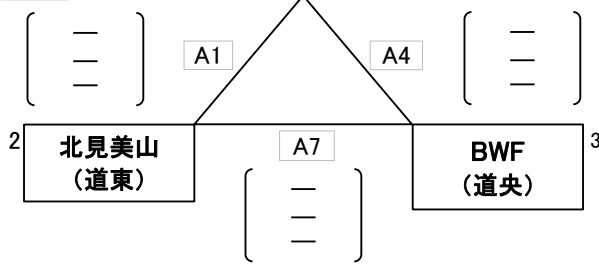

はまなす国体記念

第33回ふかがわカップ全道小学生バレーボール優勝大会

とき 令和6年11月23日
 ところ 深川市総合体育館
 A・B・Cコート 総合体育館 メインアリーナ会場
 Dコート 総合体育館 サブアリーナ会場

大会委員長 高田 祐貴
 競技委員長 野村 知哉
 審判委員長 志村 琢磨
 総務委員長 大西 徳治

～ 予選リーグ～

【男子】

A組

B組

※ 各グループ1試合目に負けたチームが2試合目を行う。2敗したチームは決勝トーナメントに進めない。
 2試合目で決勝トーナメントに進むチームが決まった場合、3試合目は行わないとする。
 3チームのグループで全て1勝1敗になった場合、得失点差で上位2チームを決める。

はまなす国体記念

第33回ふかがわカップ全道小学生バレーボール優勝大会

とき 令和6年11月23日
 ところ 深川市総合体育館
 A・B・Cコート 総合体育館 メインアリーナ会場
 Dコート 総合体育館 サブアリーナ会場