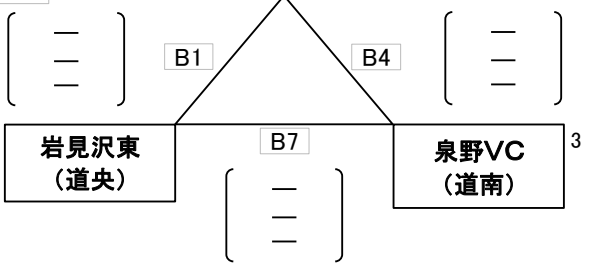

C組

D組

23日

【混合】

E組

F組

G組

H組

※ 各グループ1試合目に負けたチームが2試合目を行う。2敗したチームは決勝トーナメントに進めない。
 2試合目で決勝トーナメントに進むチームが決まった場合、3試合目は行わないとする。
 3チームのグループで全て1勝1敗になった場合、得失点差で上位2チームを決める。

はまなす国体記念

第33回ふかがわカップ全道小学生バレーボール優勝大会

とき 令和6年11月23日
 ところ 深川市総合体育館
 A・B・Cコート 総合体育館 メインアリーナ会場
 Dコート 総合体育館 サブアリーナ会場