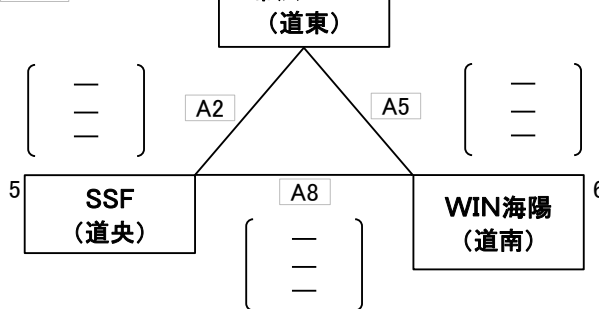

はまなす国体記念

第33回ふかがわカップ全道小学生バレーボール優勝大会

とき 令和6年11月23日
 ところ 深川市総合体育館
 A・B・Cコート 総合体育館 メインアリーナ会場
 Dコート 総合体育館 サブアリーナ会場

大会委員長 高田 祐貴
 競技委員長 野村 知哉
 審判委員長 志村 琢磨
 総務委員長 大西 徳治

～ 予選リーグ～

【男子】

A組

B組

C組

D組

23日

【混合】

E組

F組

G組

H組

※ 各グループ1試合目に負けたチームが2試合目を行う。2敗したチームは決勝トーナメントに進めない。
 2試合目で決勝トーナメントに進むチームが決まった場合、3試合目は行わないとする。
 3チームのグループで全て1勝1敗になった場合、得失点差で上位2チームを決める。

はまなす国体記念

第33回ふかがわカップ全道小学生バレーボール優勝大会

とき 令和6年11月23日
 ところ 深川市総合体育館
 A・B・Cコート 総合体育館 メインアリーナ会場
 Dコート 総合体育館 サブアリーナ会場