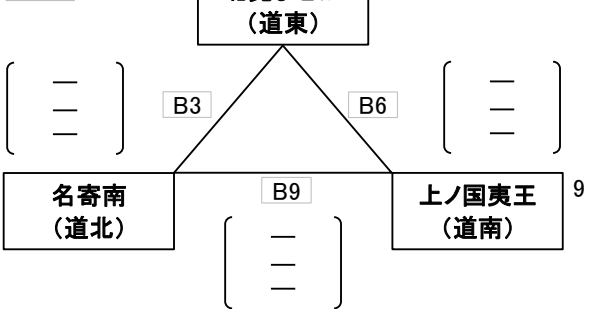

C組

D組

23日

【混合】

E組

F組

G組

H組

※ 各グループ1試合目に負けたチームが2試合目を行う。2敗したチームは決勝トーナメントに進めない。
 2試合目で決勝トーナメントに進むチームが決まった場合、3試合目は行わないとする。
 3チームのグループで全て1勝1敗になった場合、得失点差で上位2チームを決める。

はまなす国体記念

第33回ふかがわカップ全道小学生バレーボール優勝大会

とき 令和6年11月23日
 ところ 深川市総合体育館
 A・B・Cコート 総合体育館 メインアリーナ会場
 Dコート 総合体育館 サブアリーナ会場