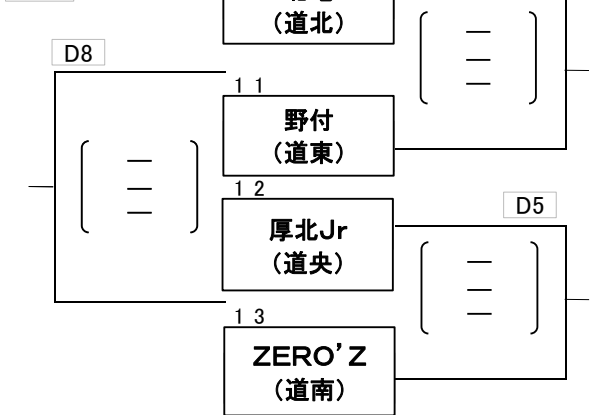

C組

D組

23日

【混合】

E組

F組

G組

H組

※ 各グループ1試合目に負けたチームが2試合目を行う。2敗したチームは決勝トーナメントに進めない。
 2試合目で決勝トーナメントに進むチームが決まった場合、3試合目は行わないとする。
 3チームのグループで全て1勝1敗になった場合、得失点差で上位2チームを決める。

はまなす国体記念

第33回ふかがわカップ全道小学生バレーボール優勝大会

とき 令和6年11月23日
 ところ 深川市総合体育館
 A・B・Cコート 総合体育館 メインアリーナ会場
 Dコート 総合体育館 サブアリーナ会場