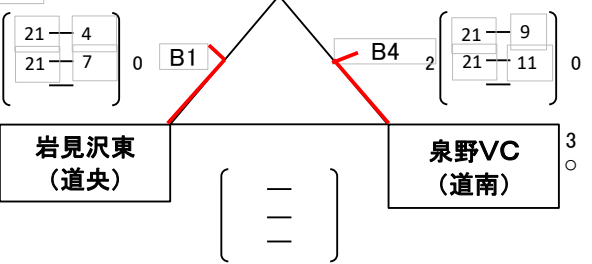

はまなす国体記念

第33回ふかがわカップ全道小学生バレーボール優勝大会

とき 令和6年11月23日
ところ 深川市総合体育館
A・B・Cコート 総合体育館 メインアリーナ会場
Dコート 総合体育館 サブアリーナ会場

大会委員長 高田 祐貴
競技委員長 野村 知哉
審判委員長 志村 琢磨
総務委員長 大西 徳治

～ 予選リーグ ～

【男子】

A組

B組

C組

D組

23日

【混合】

E組

F組

G組

H組

※ 各グループ1試合目に負けたチームが2試合目を行う。2敗したチームは決勝トーナメントに進めない。
2試合目で決勝トーナメントに進むチームが決まった場合、3試合目は行わないものとする、そのため7試合目以降は
繰り上がる可能性がある。
3チームのグループで全て1勝1敗になった場合、得失点差で上位2チームを決める。