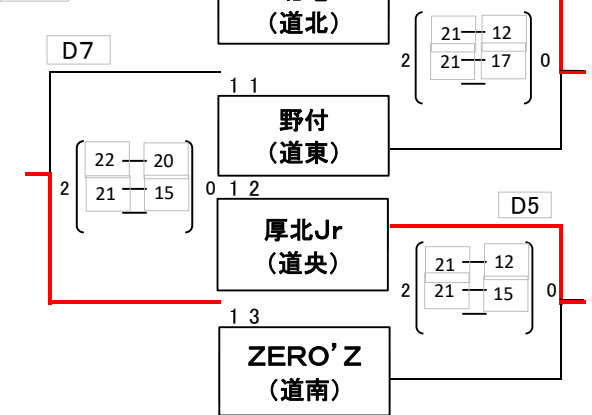

はまなす国体記念

第33回ふかがわカップ全道小学生バレーボール優勝大会

とき 令和6年11月23日
 ところ 深川市総合体育館
 A・B・Cコート 総合体育館 メインアリーナ会場
 Dコート 総合体育館 サブアリーナ会場

大会委員長 高田 祐貴
 競技委員長 野村 知哉
 審判委員長 志村 琢磨
 総務委員長 大西 徳治

～ 予選リーグ ～

【男子】

A組

B組

C組

D組

23日

【混合】

E組

F組

G組

H組

※ 各グループ1試合目に負けたチームが2試合目を行う。2敗したチームは決勝トーナメントに進めない。
 2試合目で決勝トーナメントに進むチームが決まった場合、3試合目は行わないものとする、そのため7試合目以降は
 繰り上がる可能性がある。
 3チームのグループで全て1勝1敗になった場合、得失点差で上位2チームを決める。

はまなす国体記念

第33回ふかがわカップ全道小学生バレーボール優勝大会

とき 令和6年11月23日
 ところ 深川市総合体育館
 A・B・Cコート 総合体育館 メインアリーナ会場
 Dコート 総合体育館 サブアリーナ会場