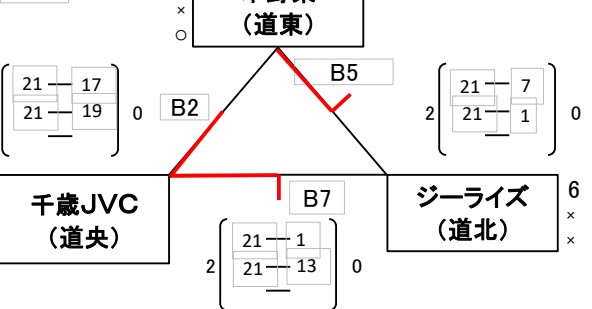

はまなす国体記念

第33回ふかがわカップ全道小学生バレーボール優勝大会

とき 令和6年11月23日
 ところ 深川市総合体育館
 A・B・Cコート 総合体育館 メインアリーナ会場
 Dコート 総合体育館 サブアリーナ会場

大会委員長 高田 祐貴
 競技委員長 野村 知哉
 審判委員長 志村 琢磨
 総務委員長 大西 徳治

～ 予選リーグ ～

【男子】

A組

B組

C組

D組

23日

【混合】

E組

F組

G組

H組

※ 各グループ1試合目に負けたチームが2試合目を行う。2敗したチームは決勝トーナメントに進めない。
 2試合目で決勝トーナメントに進むチームが決まった場合、3試合目は行わないものとする、そのため7試合目以降は
 繰り上がる可能性がある。
 3チームのグループで全て1勝1敗になった場合、得失点差で上位2チームを決める。

はまなす国体記念

第33回ふかがわカップ全道小学生バレーボール優勝大会

とき 令和6年11月23日
 ところ 深川市総合体育館
 A・B・Cコート 総合体育館 メインアリーナ会場
 Dコート 総合体育館 サブアリーナ会場