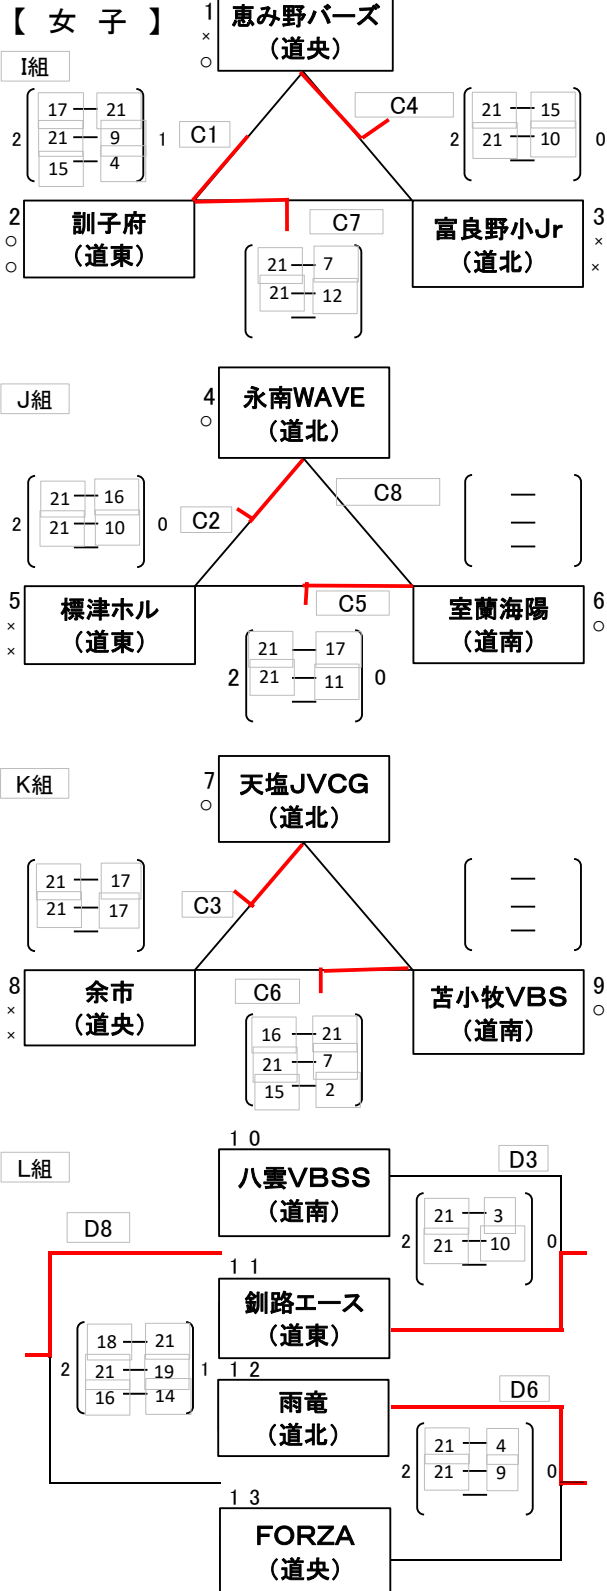

はまなす国体記念

第33回ふかがわカップ全道小学生バレーボール優勝大会

とき 令和6年11月23日
 ところ 深川市総合体育館
 A・B・Cコート 総合体育館 メインアリーナ会場
 Dコート 総合体育館 サブアリーナ会場

大会委員長 高田 祐貴
 競技委員長 野村 知哉
 審判委員長 志村 琢磨
 総務委員長 大西 徳治

～ 予選リーグ ～

【男子】

A組

B組

C組

D組

23日

【混合】

E組

F組

G組

H組

※ 各グループ1試合目に負けたチームが2試合目を行う。2敗したチームは決勝トーナメントに進めない。
 2試合目で決勝トーナメントに進むチームが決まった場合、3試合目は行わないものとする、そのため7試合目以降は
 繰り上がる可能性がある。
 3チームのグループで全て1勝1敗になった場合、得失点差で上位2チームを決める。

はまなす国体記念

第33回ふかがわカップ全道小学生バレーボール優勝大会

とき 令和6年11月23日
 ところ 深川市総合体育館
 A・B・Cコート 総合体育館 メインアリーナ会場
 Dコート 総合体育館 サブアリーナ会場

大会委員長 高田 祐貴
 競技委員長 野村 知哉
 審判委員長 志村 琢磨
 総務委員長 大西 徳治

～ 予選リーグ～ 23日

※ 各グループ1試合目に負けたチームが2試合目を行う。2敗したチームは決勝トーナメントに進めない。
 2試合目で決勝トーナメントに進むチームが決まった場合、3試合目は行わないものとする、そのため7試合目以降は繰り上がる可能性がある。
 3チームのグループで全て1勝1敗になった場合、得失点差で上位2チームを決める。