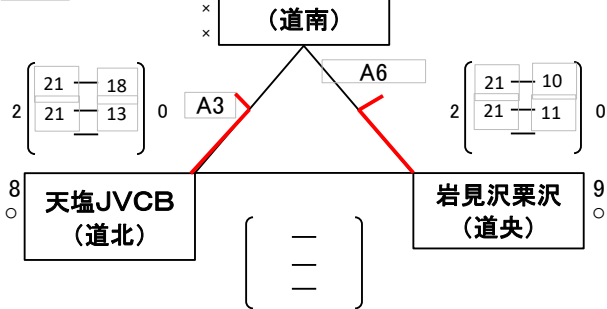

はまなす国体記念

第33回ふかがわカップ全道小学生バレーボール優勝大会

とき 令和6年11月23日
ところ 深川市総合体育館
A・B・Cコート 総合体育館 メインアリーナ会場
Dコート 総合体育館 サブアリーナ会場

大会委員長 高田 祐貴
競技委員長 野村 知哉
審判委員長 志村 琢磨
総務委員長 大西 徳治

～ 予選リーグ ～

【男子】

A組

B組

C組

D組

23日

【混合】

E組

F組

G組

H組

※ 各グループ1試合目に負けたチームが2試合目を行う。2敗したチームは決勝トーナメントに進めない。
2試合目で決勝トーナメントに進むチームが決まった場合、3試合目は行わないものとする、そのため7試合目以降は
繰り上がる可能性がある。
3チームのグループで全て1勝1敗になった場合、得失点差で上位2チームを決める。