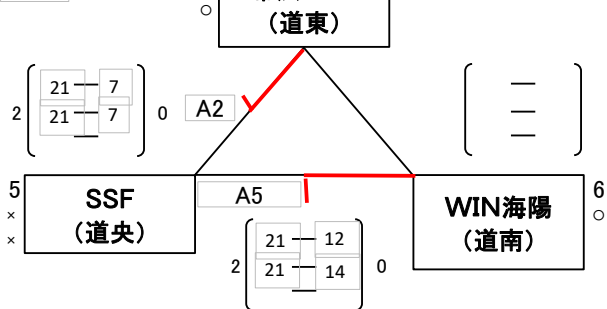

はまなす国体記念

第33回ふかがわカップ全道小学生バレーボール優勝大会

とき 令和6年11月23日
 ところ 深川市総合体育館
 A・B・Cコート 総合体育館 メインアリーナ会場
 Dコート 総合体育館 サブアリーナ会場

大会委員長 高田 祐貴
 競技委員長 野村 知哉
 審判委員長 志村 琢磨
 総務委員長 大西 徳治

～ 予選リーグ ～

【男子】

A組

B組

C組

D組

23日

【混合】

E組

F組

G組

H組

※ 各グループ1試合目に負けたチームが2試合目を行う。2敗したチームは決勝トーナメントに進めない。
 2試合目で決勝トーナメントに進むチームが決まった場合、3試合目は行わないものとする、そのため7試合目以降は
 繰り上がる可能性がある。
 3チームのグループで全て1勝1敗になった場合、得失点差で上位2チームを決める。

はまなす国体記念

第33回ふかがわカップ全道小学生バレーボール優勝大会

とき 令和6年11月23日
 ところ 深川市総合体育館
 A・B・Cコート 総合体育館 メインアリーナ会場
 Dコート 総合体育館 サブアリーナ会場