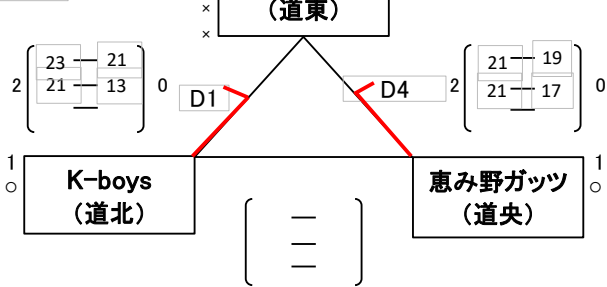

はまなす国体記念

第33回ふかがわカップ全道小学生バレーボール優勝大会

とき 令和6年11月23日
ところ 深川市総合体育館
A・B・Cコート 総合体育館 メインアリーナ会場
Dコート 総合体育館 サブアリーナ会場

大会委員長 高田 祐貴
競技委員長 野村 知哉
審判委員長 志村 琢磨
総務委員長 大西 徳治

～ 予選リーグ ～

【男子】

A組

B組

C組

D組

23日

【混合】

E組

F組

G組

H組

※ 各グループ1試合目に負けたチームが2試合目を行う。2敗したチームは決勝トーナメントに進めない。
2試合目で決勝トーナメントに進むチームが決まった場合、3試合目は行わないものとする、そのため7試合目以降は
繰り上がる可能性がある。
3チームのグループで全て1勝1敗になった場合、得失点差で上位2チームを決める。