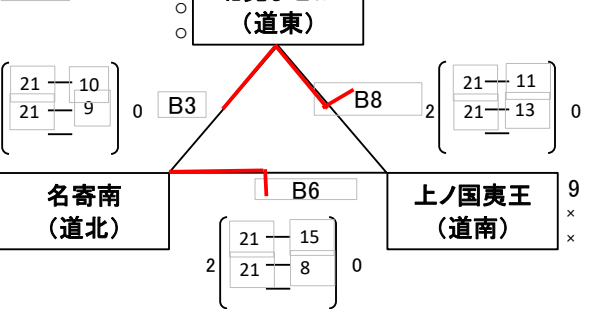

C組

D組

23日

【混合】

E組

F組

G組

H組

※ 各グループ1試合目に負けたチームが2試合目を行う。2敗したチームは決勝トーナメントに進めない。
 2試合目で決勝トーナメントに進むチームが決まった場合、3試合目は行わないものとする、そのため7試合目以降は
 繰り上がる可能性がある。
 3チームのグループで全て1勝1敗になった場合、得失点差で上位2チームを決める。

はまなす国体記念

第33回ふかがわカップ全道小学生バレーボール優勝大会

とき 令和6年11月23日
 ところ 深川市総合体育館
 A・B・Cコート 総合体育館 メインアリーナ会場
 Dコート 総合体育館 サブアリーナ会場