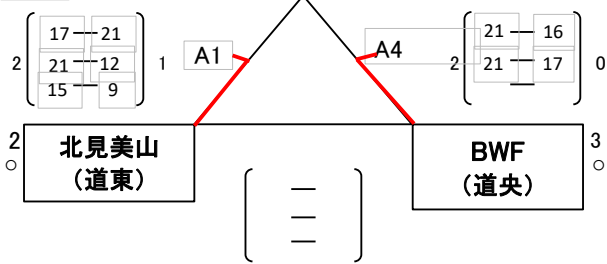

はまなす国体記念

第33回ふかがわカップ全道小学生バレーボール優勝大会

とき 令和6年11月23日
 ところ 深川市総合体育館
 A・B・Cコート 総合体育館 メインアリーナ会場
 Dコート 総合体育館 サブアリーナ会場

大会委員長 高田 祐貴
 競技委員長 野村 知哉
 審判委員長 志村 琢磨
 総務委員長 大西 徳治

～ 予選リーグ ～

【男子】

A組

B組

※ 各グループ1試合目に負けたチームが2試合目を行う。2敗したチームは決勝トーナメントに進めない。
 2試合目で決勝トーナメントに進むチームが決まった場合、3試合目は行わないものとする、そのため7試合目以降は
 繰り上がる可能性がある。
 3チームのグループで全て1勝1敗になった場合、得失点差で上位2チームを決める。

はまなす国体記念

第33回ふかがわカップ全道小学生バレーボール優勝大会

とき 令和6年11月23日
 ところ 深川市総合体育館
 A・B・Cコート 総合体育館 メインアリーナ会場
 Dコート 総合体育館 サブアリーナ会場