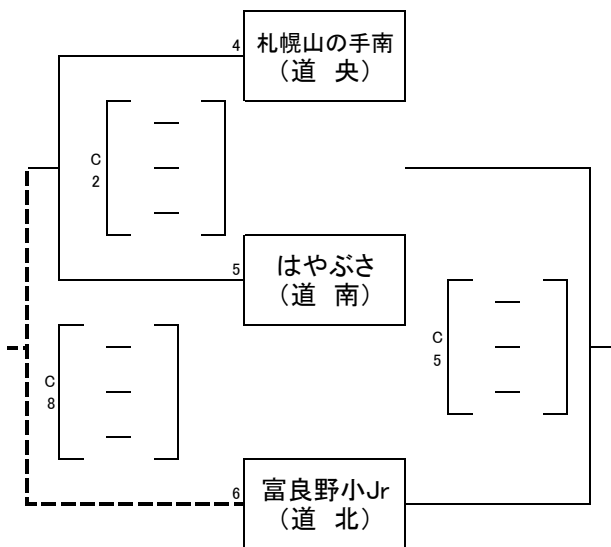

はまなす国体記念 第34回ふかがわカップ全道小学生バレーボール優勝大会

と き 令和7年11月22日
 ところ 深川市総合体育館
 A・B・Cコート 総合体育館 メインアリーナ会場
 Dコート 総合体育館 サブアリーナ会場

大会委員長 高田 祐貴
 競技委員長 野村 知哉
 審判委員長 志村 琢磨
 総務委員長 赤川 勝司

【 女 子 】 22日 予選

E 組

G 組

F 組

H 組

はまなす国体記念 第34回ふかがわカップ全道小学生バレーボール優勝大会

と き 令和7年11月22日
 ところ 深川市総合体育館
 A・B・Cコート 総合体育館 メインアリーナ会場
 Dコート 総合体育館 サブアリーナ会場

大会委員長 高田 祐貴
 競技委員長 野村 知哉
 審判委員長 志村 琢磨
 総務委員長 赤川 勝司

【 男 子 】 22日 予選

I 組

K 組

J 組

L 組