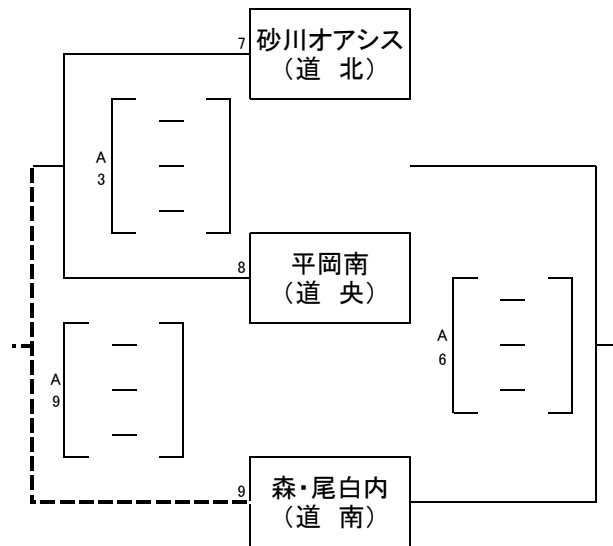

はまなす国体記念
第34回ふかがわカップ全道小学生バレーボール優勝大会

と き 令和7年11月22日
と ころ 深川市総合体育館
A・B・Cコート 総合体育館 メインアリーナ会場
Dコート 総合体育館 サブアリーナ会場

大会委員長 高田 祐貴
競技委員長 野村 知哉
審判委員長 志村 琢磨
総務委員長 赤川 勝司

【 混 合 】 22日 予選

A 組

C 組

B 組

D 組

はまなす国体記念 第34回ふかがわカップ全道小学生バレーボール優勝大会

と き 令和7年11月22日
 ところ 深川市総合体育館
 A・B・Cコート 総合体育館 メインアリーナ会場
 Dコート 総合体育館 サブアリーナ会場

大会委員長 高田 祐貴
 競技委員長 野村 知哉
 審判委員長 志村 琢磨
 総務委員長 赤川 勝司

【 女 子 】 22日 予選

E 組

G 組

F 組

H 組

はまなす国体記念 第34回ふかがわカップ全道小学生バレーボール優勝大会

と き 令和7年11月22日
 ところ 深川市総合体育館
 A・B・Cコート 総合体育館 メインアリーナ会場
 Dコート 総合体育館 サブアリーナ会場

大会委員長 高田 祐貴
 競技委員長 野村 知哉
 審判委員長 志村 琢磨
 総務委員長 赤川 勝司

【 男 子 】 22日 予選

I 組

K 組

J 組

L 組