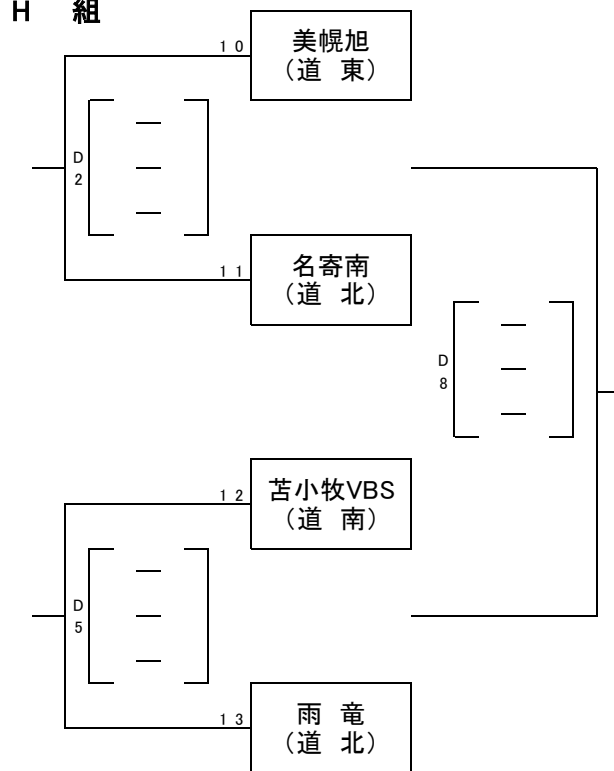

はまなす国体記念 第34回ふかがわカップ全道小学生バレーボール優勝大会

と き 令和7年11月22日
 ところ 深川市総合体育館
 A・B・Cコート 総合体育館 メインアリーナ会場
 Dコート 総合体育館 サブアリーナ会場

大会委員長 高田 祐貴
 競技委員長 野村 知哉
 審判委員長 志村 琢磨
 総務委員長 赤川 勝司

【 女 子 】 22日 予選

E 組

G 組

F 組

H 組

はまなす国体記念 第34回ふかがわカップ全道小学生バレーボール優勝大会

と き 令和7年11月22日
 ところ 深川市総合体育館
 A・B・Cコート 総合体育館 メインアリーナ会場
 Dコート 総合体育館 サブアリーナ会場

大会委員長 高田 祐貴
 競技委員長 野村 知哉
 審判委員長 志村 琢磨
 総務委員長 赤川 勝司

【 男 子 】 22日 予選

I 組

K 組

J 組

L 組