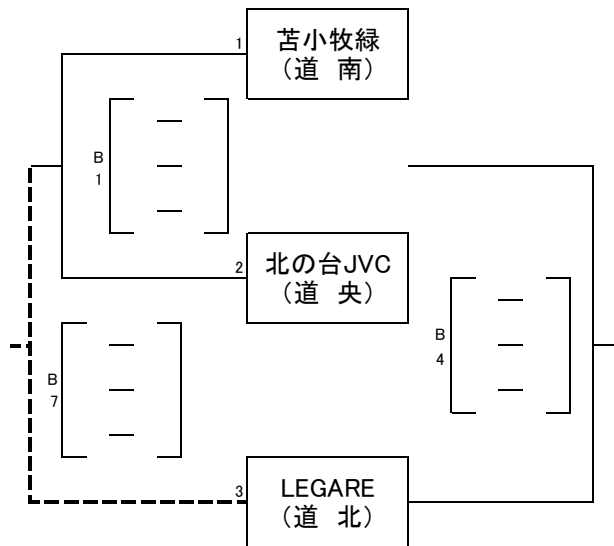

はまなす国体記念
第34回ふかがわカップ全道小学生バレーボール優勝大会

と き 令和7年11月22日
と ころ 深川市総合体育館
A・B・Cコート 総合体育館 メインアリーナ会場
Dコート 総合体育館 サブアリーナ会場

大会委員長 高田 祐貴
競技委員長 野村 知哉
審判委員長 志村 琢磨
総務委員長 赤川 勝司

【 混 合 】 22日 予選

A 組

C 組

B 組

D 組

はまなす国体記念 第34回ふかがわカップ全道小学生バレーボール優勝大会

と き 令和7年11月22日
 ところ 深川市総合体育館
 A・B・Cコート 総合体育館 メインアリーナ会場
 Dコート 総合体育館 サブアリーナ会場

大会委員長 高田 祐貴
 競技委員長 野村 知哉
 審判委員長 志村 琢磨
 総務委員長 赤川 勝司

【 女 子 】 22日 予選

E 組

G 組

F 組

H 組

はまなす国体記念 第34回ふかがわカップ全道小学生バレーボール優勝大会

と き 令和7年11月22日
 ところ 深川市総合体育館
 A・B・Cコート 総合体育館 メインアリーナ会場
 Dコート 総合体育館 サブアリーナ会場

大会委員長 高田 祐貴
 競技委員長 野村 知哉
 審判委員長 志村 琢磨
 総務委員長 赤川 勝司

【 男 子 】 22日 予選

I 組

K 組

J 組

L 組