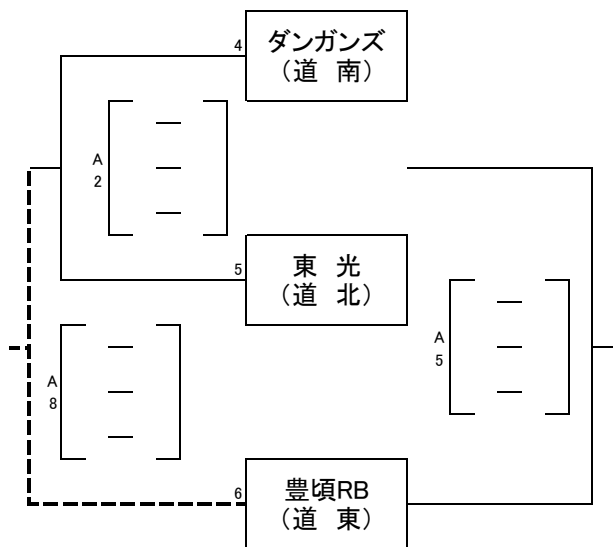

はまなす国体記念
第34回ふかがわカップ全道小学生バレーボール優勝大会

と き 令和7年11月22日
と ころ 深川市総合体育館
A・B・Cコート 総合体育館 メインアリーナ会場
Dコート 総合体育館 サブアリーナ会場

大会委員長 高田 祐貴
競技委員長 野村 知哉
審判委員長 志村 琢磨
総務委員長 赤川 勝司

【 混 合 】 22日 予選

A 組

C 組

B 組

D 組

はまなす国体記念 第34回ふかがわカップ全道小学生バレーボール優勝大会

と き 令和7年11月22日
 ところ 深川市総合体育館
 A・B・Cコート 総合体育館 メインアリーナ会場
 Dコート 総合体育館 サブアリーナ会場

大会委員長 高田 祐貴
 競技委員長 野村 知哉
 審判委員長 志村 琢磨
 総務委員長 赤川 勝司

【 女 子 】 22日 予選

E 組

G 組

F 組

H 組

はまなす国体記念 第34回ふかがわカップ全道小学生バレーボール優勝大会

と き 令和7年11月22日
 ところ 深川市総合体育館
 A・B・Cコート 総合体育館 メインアリーナ会場
 Dコート 総合体育館 サブアリーナ会場

大会委員長 高田 祐貴
 競技委員長 野村 知哉
 審判委員長 志村 琢磨
 総務委員長 赤川 勝司

【 男 子 】 22日 予選

I 組

K 組

J 組

L 組