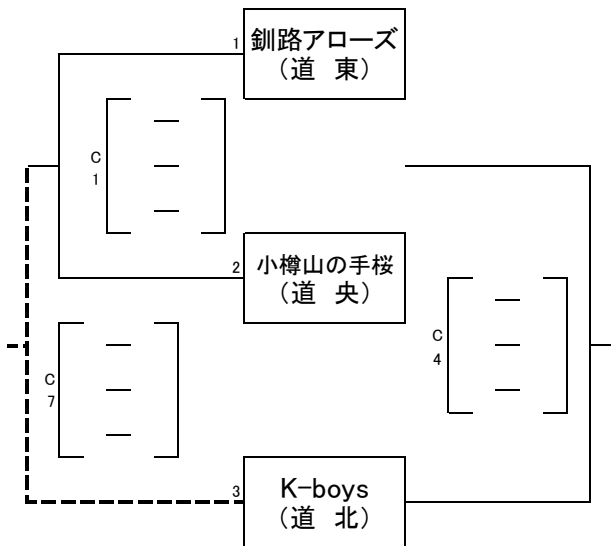

はまなす国体記念
第34回ふかがわカップ全道小学生バレーボール優勝大会

と き 令和7年11月22日
と ころ 深川市総合体育館
A・B・Cコート 総合体育館 メインアリーナ会場
Dコート 総合体育館 サブアリーナ会場

大会委員長 高田 祐貴
競技委員長 野村 知哉
審判委員長 志村 琢磨
総務委員長 赤川 勝司

【 混 合 】 22日 予選

A 組

C 組

B 組

D 組

はまなす国体記念 第34回ふかがわカップ全道小学生バレーボール優勝大会

と き 令和7年11月22日
 ところ 深川市総合体育館
 A・B・Cコート 総合体育館 メインアリーナ会場
 Dコート 総合体育館 サブアリーナ会場

大会委員長 高田 祐貴
 競技委員長 野村 知哉
 審判委員長 志村 琢磨
 総務委員長 赤川 勝司

【 女 子 】 22日 予選

E 組

G 組

F 組

H 組

はまなす国体記念 第34回ふかがわカップ全道小学生バレーボール優勝大会

と き 令和7年11月22日
 ところ 深川市総合体育館
 A・B・Cコート 総合体育館 メインアリーナ会場
 Dコート 総合体育館 サブアリーナ会場

大会委員長 高田 祐貴
 競技委員長 野村 知哉
 審判委員長 志村 琢磨
 総務委員長 赤川 勝司

【 男 子 】 22日 予選

I 組

K 組

J 組

L 組