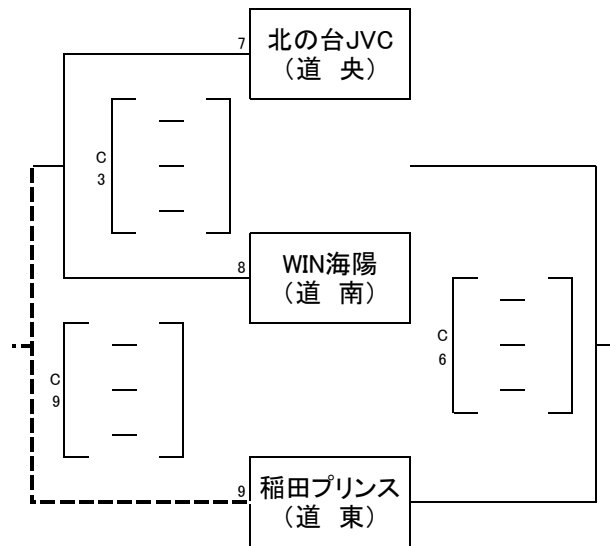

はまなす国体記念 第34回ふかがわカップ全道小学生バレーボール優勝大会

と き 令和7年11月22日
 ところ 深川市総合体育館
 A・B・Cコート 総合体育館 メインアリーナ会場
 Dコート 総合体育館 サブアリーナ会場

大会委員長 高田 祐貴
 競技委員長 野村 知哉
 審判委員長 志村 琢磨
 総務委員長 赤川 勝司

【 女 子 】 22日 予選

E 組

G 組

F 組

H 組

はまなす国体記念 第34回ふかがわカップ全道小学生バレーボール優勝大会

と き 令和7年11月22日
 ところ 深川市総合体育館
 A・B・Cコート 総合体育館 メインアリーナ会場
 Dコート 総合体育館 サブアリーナ会場

大会委員長 高田 祐貴
 競技委員長 野村 知哉
 審判委員長 志村 琢磨
 総務委員長 赤川 勝司

【 男 子 】 22日 予選

I 組

K 組

J 組

L 組