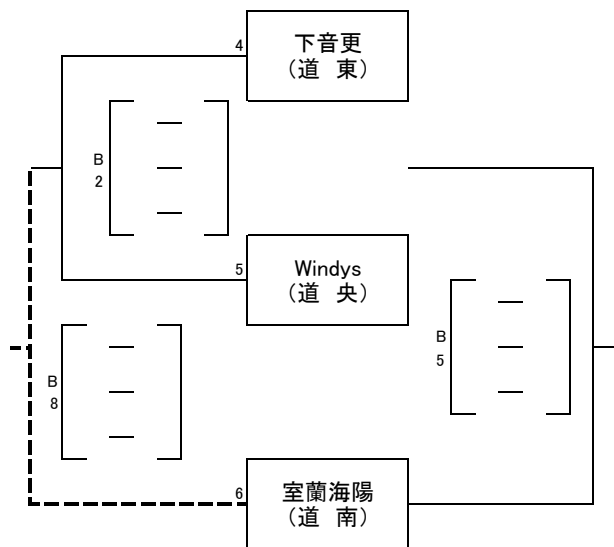

はまなす国体記念 第34回ふかがわカップ全道小学生バレーボール優勝大会

と き 令和7年11月22日
 ところ 深川市総合体育館
 A・B・Cコート 総合体育館 メインアリーナ会場
 Dコート 総合体育館 サブアリーナ会場

大会委員長 高田 祐貴
 競技委員長 野村 知哉
 審判委員長 志村 琢磨
 総務委員長 赤川 勝司

【 女 子 】 22日 予選

E 組

G 組

F 組

H 組

はまなす国体記念 第34回ふかがわカップ全道小学生バレーボール優勝大会

と き 令和7年11月22日
 ところ 深川市総合体育館
 A・B・Cコート 総合体育館 メインアリーナ会場
 Dコート 総合体育館 サブアリーナ会場

大会委員長 高田 祐貴
 競技委員長 野村 知哉
 審判委員長 志村 琢磨
 総務委員長 赤川 勝司

【 男 子 】 22日 予選

I 組

K 組

J 組

L 組