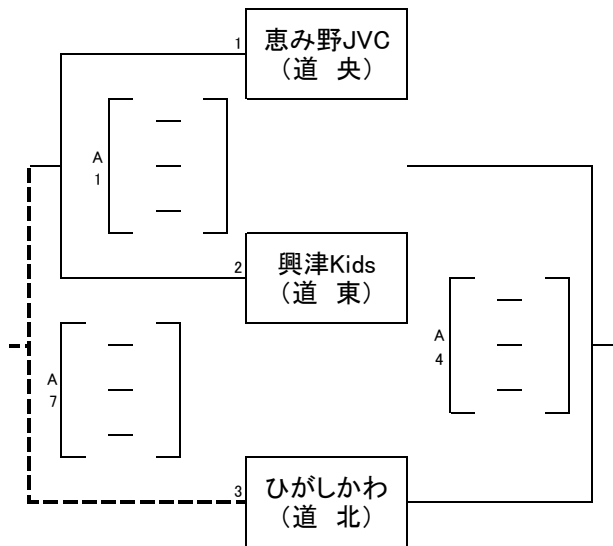

はまなす国体記念
第34回ふかがわカップ全道小学生バレーボール優勝大会

と き 令和7年11月22日
と ころ 深川市総合体育館
A・B・Cコート 総合体育館 メインアリーナ会場
Dコート 総合体育館 サブアリーナ会場

大会委員長 高田 祐貴
競技委員長 野村 知哉
審判委員長 志村 琢磨
総務委員長 赤川 勝司

【 混 合 】 22日 予選

A 組

C 組

B 組

D 組

はまなす国体記念 第34回ふかがわカップ全道小学生バレーボール優勝大会

と き 令和7年11月22日
 ところ 深川市総合体育館
 A・B・Cコート 総合体育館 メインアリーナ会場
 Dコート 総合体育館 サブアリーナ会場

大会委員長 高田 祐貴
 競技委員長 野村 知哉
 審判委員長 志村 琢磨
 総務委員長 赤川 勝司

【 女 子 】 22日 予選

E 組

G 組

F 組

H 組

はまなす国体記念 第34回ふかがわカップ全道小学生バレーボール優勝大会

と き 令和7年11月22日
 ところ 深川市総合体育館
 A・B・Cコート 総合体育館 メインアリーナ会場
 Dコート 総合体育館 サブアリーナ会場

大会委員長 高田 祐貴
 競技委員長 野村 知哉
 審判委員長 志村 琢磨
 総務委員長 赤川 勝司

【 男 子 】 22日 予選

I 組

K 組

J 組

L 組