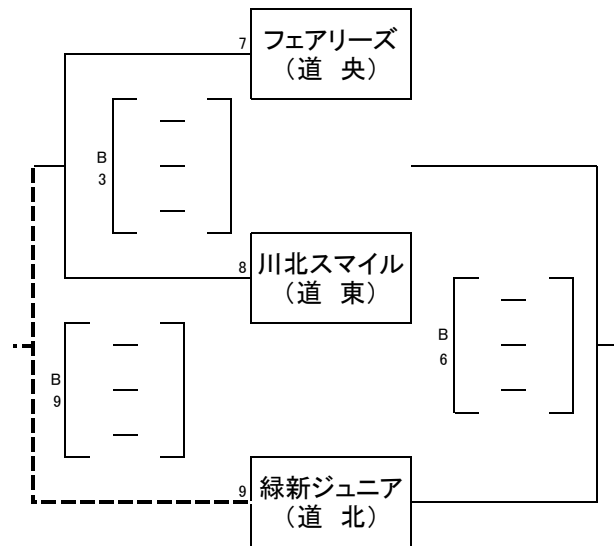

はまなす国体記念 第34回ふかがわカップ全道小学生バレーボール優勝大会

と き 令和7年11月22日
 ところ 深川市総合体育館
 A・B・Cコート 総合体育館 メインアリーナ会場
 Dコート 総合体育館 サブアリーナ会場

大会委員長 高田 祐貴
 競技委員長 野村 知哉
 審判委員長 志村 琢磨
 総務委員長 赤川 勝司

【 女 子 】 22日 予選

E 組

G 組

F 組

H 組

はまなす国体記念 第34回ふかがわカップ全道小学生バレーボール優勝大会

と き 令和7年11月22日
 ところ 深川市総合体育館
 A・B・Cコート 総合体育館 メインアリーナ会場
 Dコート 総合体育館 サブアリーナ会場

大会委員長 高田 祐貴
 競技委員長 野村 知哉
 審判委員長 志村 琢磨
 総務委員長 赤川 勝司

【 男 子 】 22日 予選

I 組

K 組

J 組

L 組