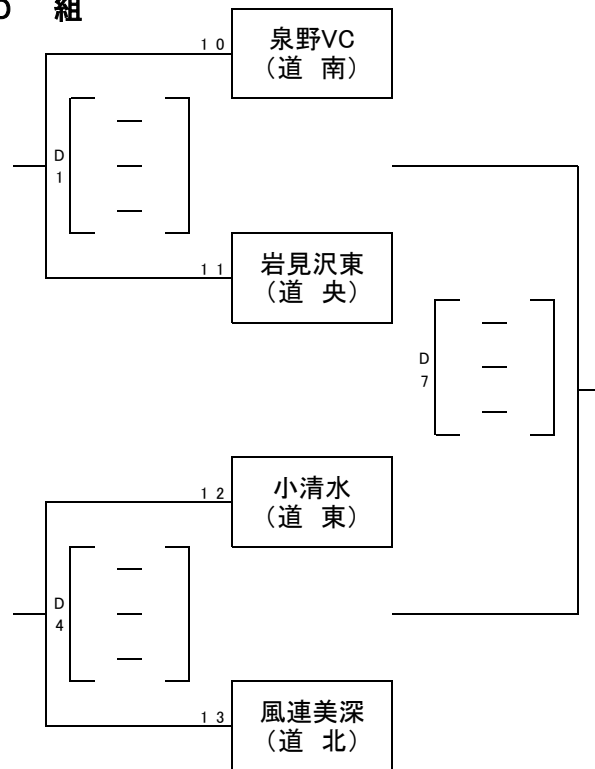

はまなす国体記念
第34回ふかがわカップ全道小学生バレーボール優勝大会

と き 令和7年11月22日
と ころ 深川市総合体育館
A・B・Cコート 総合体育館 メインアリーナ会場
Dコート 総合体育館 サブアリーナ会場

大会委員長 高田 祐貴
競技委員長 野村 知哉
審判委員長 志村 琢磨
総務委員長 赤川 勝司

【 混 合 】 22日 予選

A 組

C 組

B 組

D 組

はまなす国体記念 第34回ふかがわカップ全道小学生バレーボール優勝大会

と き 令和7年11月22日
 ところ 深川市総合体育館
 A・B・Cコート 総合体育館 メインアリーナ会場
 Dコート 総合体育館 サブアリーナ会場

大会委員長 高田 祐貴
 競技委員長 野村 知哉
 審判委員長 志村 琢磨
 総務委員長 赤川 勝司

【 女 子 】 22日 予選

E 組

G 組

F 組

H 組

はまなす国体記念 第34回ふかがわカップ全道小学生バレーボール優勝大会

と き 令和7年11月22日
 ところ 深川市総合体育館
 A・B・Cコート 総合体育館 メインアリーナ会場
 Dコート 総合体育館 サブアリーナ会場

大会委員長 高田 祐貴
 競技委員長 野村 知哉
 審判委員長 志村 琢磨
 総務委員長 赤川 勝司

【 男 子 】 22日 予選

I 組

K 組

J 組

L 組